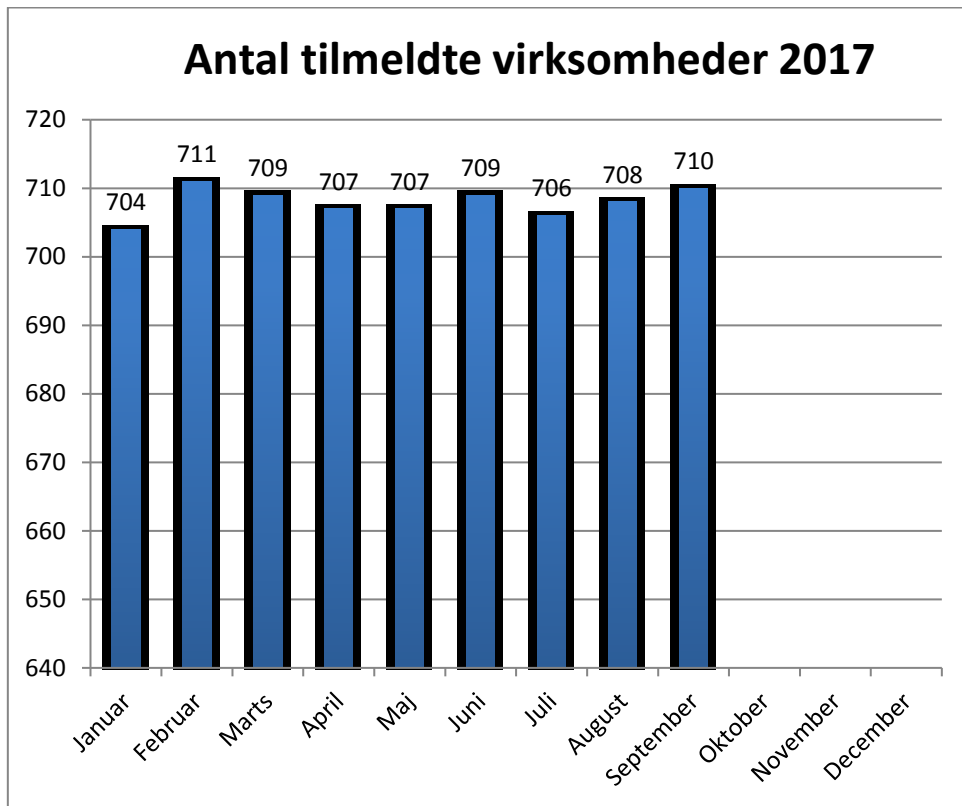

www.eleftersynsinfo.dk

www.eleftersynsinfo.dk

Antal virksomheder, der er tilmeldt eleftersyn 2015

Antal virksomheder, der er tilmeldt eleftersyn 2014

www.eleftersynsinfo.dk

Virksomheder, der tilmelder sig ordningen om eleftersyn 2014