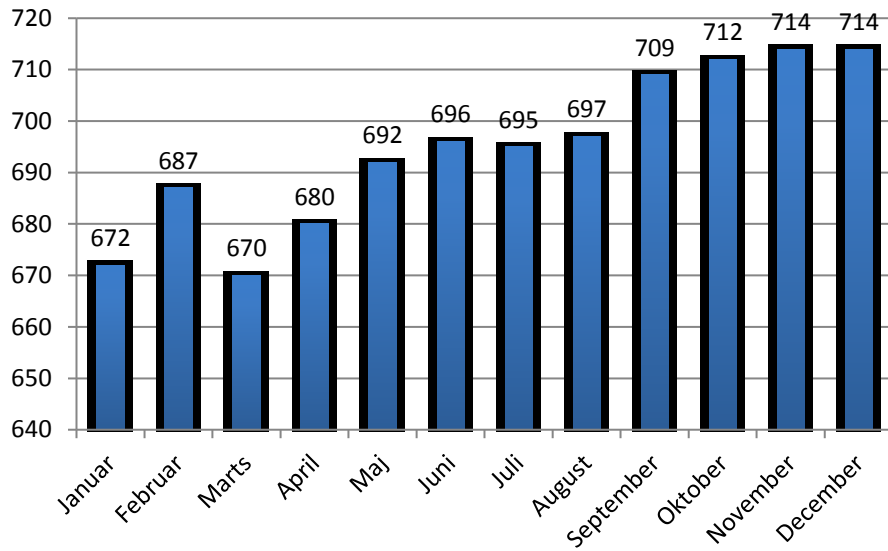

www.eleftersynsinfo.dk

www.eleftersynsinfo.dk

Antal virksomheder, der er tilmeldt eleftersyn 2015

Antal virksomheder, der er tilmeldt eleftersyn 2014

www.eleftersynsinfo.dk

Virksomheder, der tilmelder sig ordningen om eleftersyn 2014