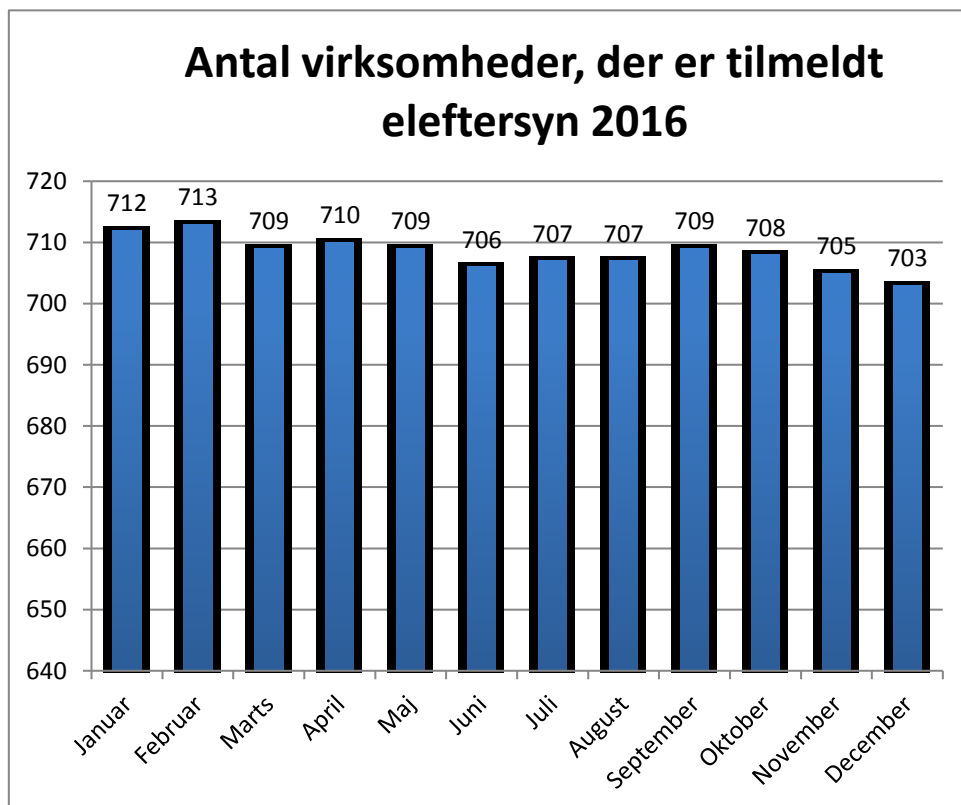

www.eleftersynsinfo.dk

www.eleftersynsinfo.dk

Antal virksomheder, der er tilmeldt eleftersyn 2015

Antal virksomheder, der er tilmeldt eleftersyn 2014

www.eleftersynsinfo.dk

Virksomheder, der tilmelder sig ordningen om eleftersyn 2014