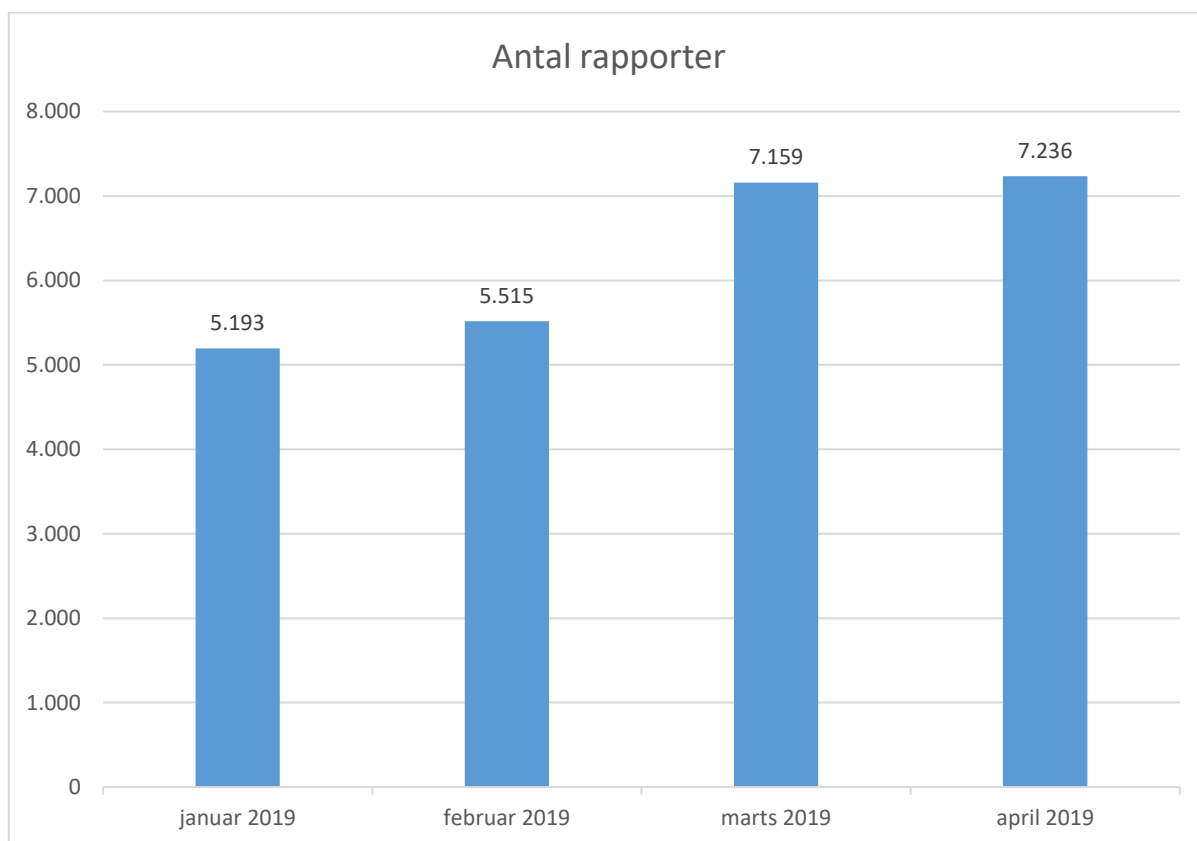

Eleftersyns statistik

Indhold

1. "Antal aktive virksomheder"	2
2. "Antal rapporter"	3
3. "Antal kontrollerede rapporter"	4

Eleftersyns statistik

1. "Antal aktive virksomheder"

Statistikken over 'antal aktive virksomheder' viser, hvor mange virksomheder, der har foretaget et eleftersyn i de viste måneder.

Eleftersyns statistik

2. "Antal rapporter"

Statistikken 'antal rapporter' viser, hvor mange rapporter der er blevet oprettet i de viste måneder.

Eleftersyns statistik

3. "Antal kontrollerede rapporter"

Denne statistik viser, hvor mange rapporter Sikkerhedsstyrelsen har kontrolleret, og hvordan fordelingen ser ud mellem 'retvisende rapporter og 'ej retvisende rapporter'.