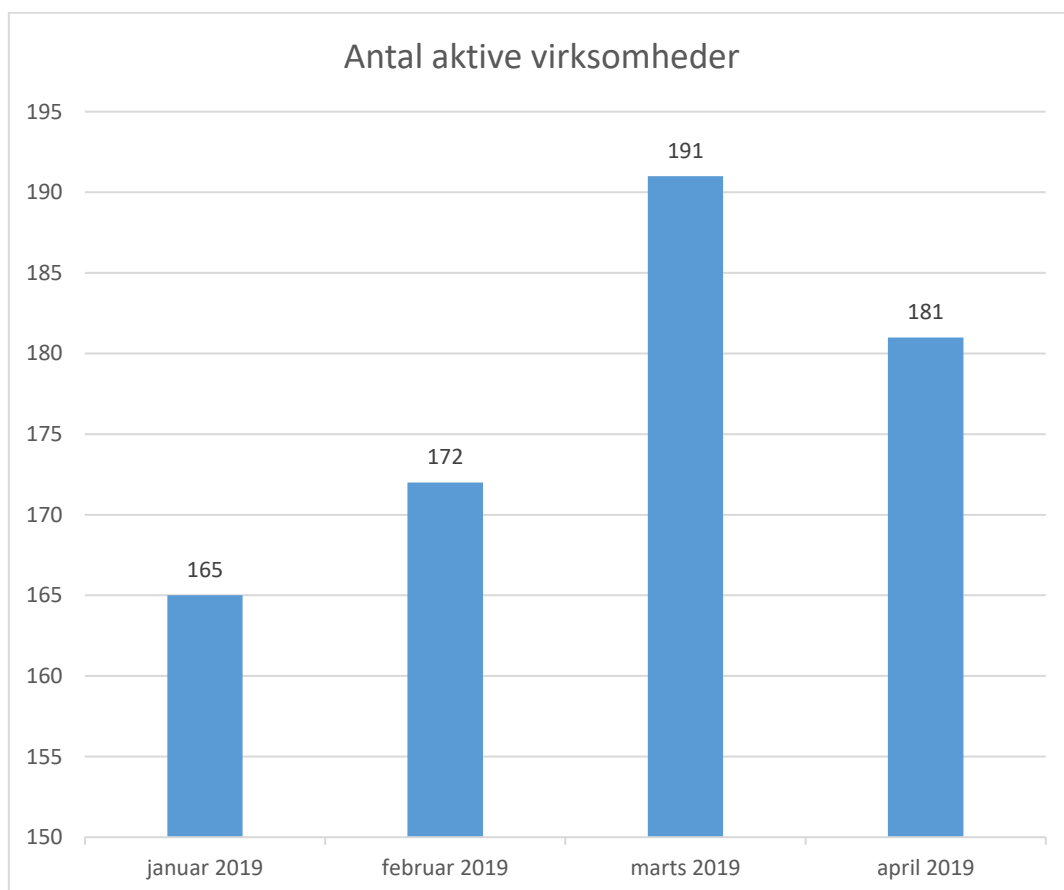

Eleftersyns statistik

Indhold

1. "Antal aktive virksomheder"	2
2. "Antal rapporter"	3
3. "Antal kontrollerede rapporter"	4

Eleftersyns statistik

1. "Antal aktive virksomheder"

Statistikken over 'antal aktive virksomheder' viser, hvor mange virksomheder, der har foretaget et eleftersyn i de viste måneder.

Eleftersyns statistik

2. "Antal rapporter"

Statistikken 'antal rapporter' viser, hvor mange rapporter der er blevet oprettet i de viste måneder.

Eleftersyns statistik

3. "Antal kontrollerede rapporter"

Denne statistik viser, hvor mange rapporter Sikkerhedsstyrelsen har kontrolleret, og hvordan fordelingen ser ud mellem 'retvisende rapporter og 'ej retvisende rapporter'.