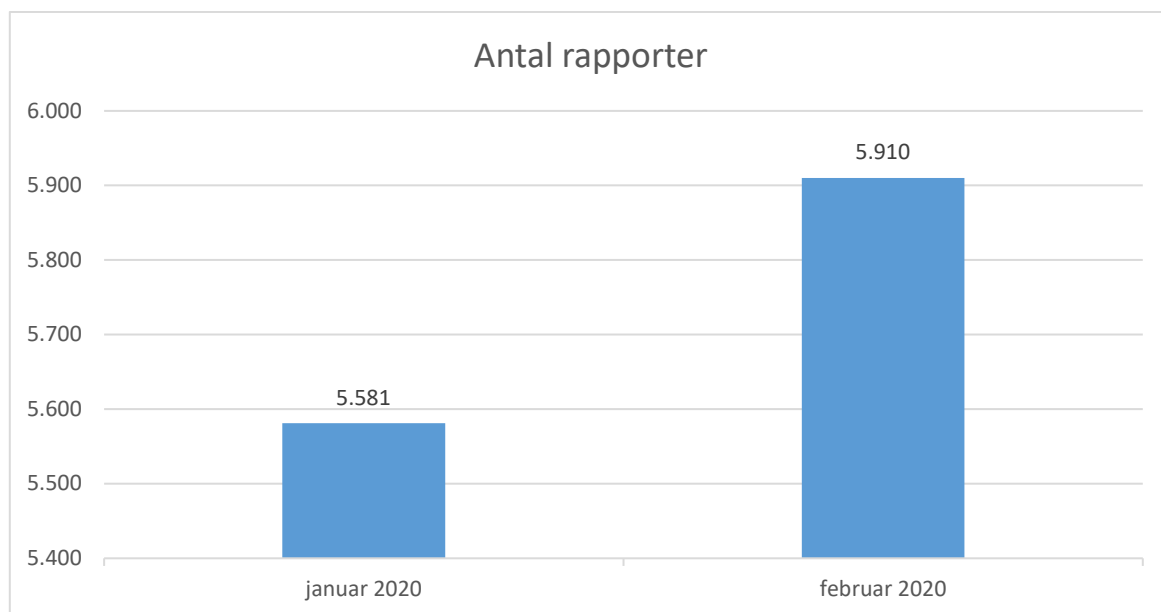

Eleftersyns statistik

Indhold

1. "Antal aktive virksomheder"	2
2. "Antal rapporter"	3
3. "Antal kontrollerede rapporter"	4

Eleftersyns statistik

1. "Antal aktive virksomheder"

Statistikken over 'antal aktive virksomheder' viser, hvor mange virksomheder, der har foretaget et eleftersyn i de viste måneder.

Eleftersyns statistik

2. "Antal rapporter"

Statistikken 'antal rapporter' viser, hvor mange rapporter der er blevet oprettet i de viste måneder.

Eleftersyns statistik

3. "Antal kontrollerede rapporter"

Denne statistik viser, hvor mange rapporter Sikkerhedsstyrelsen har kontrolleret, og hvordan fordelingen ser ud mellem 'retvisende rapporter og 'ej retvisende rapporter'.