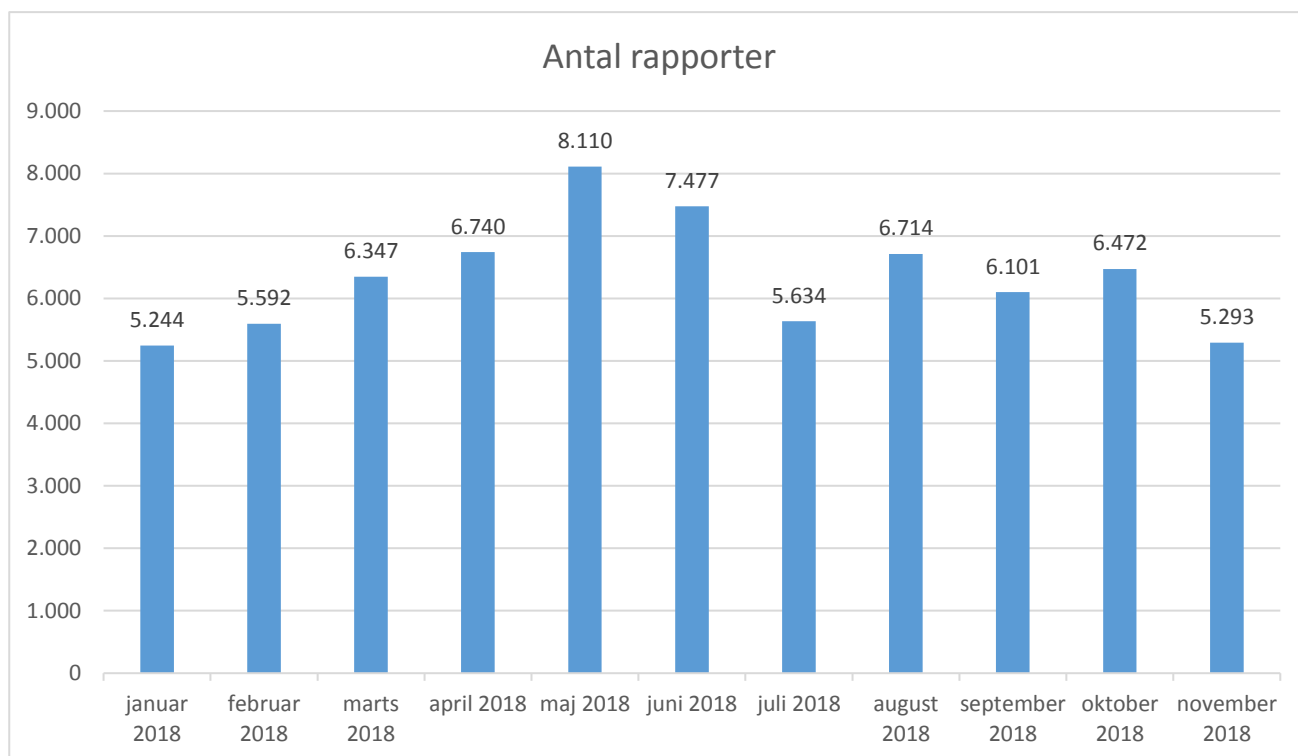

Eleftersyns statistik

2. "Antal rapporter"

Statistikken 'antal rapporter' viser, hvor mange rapporter der er blevet oprettet i de viste måneder.